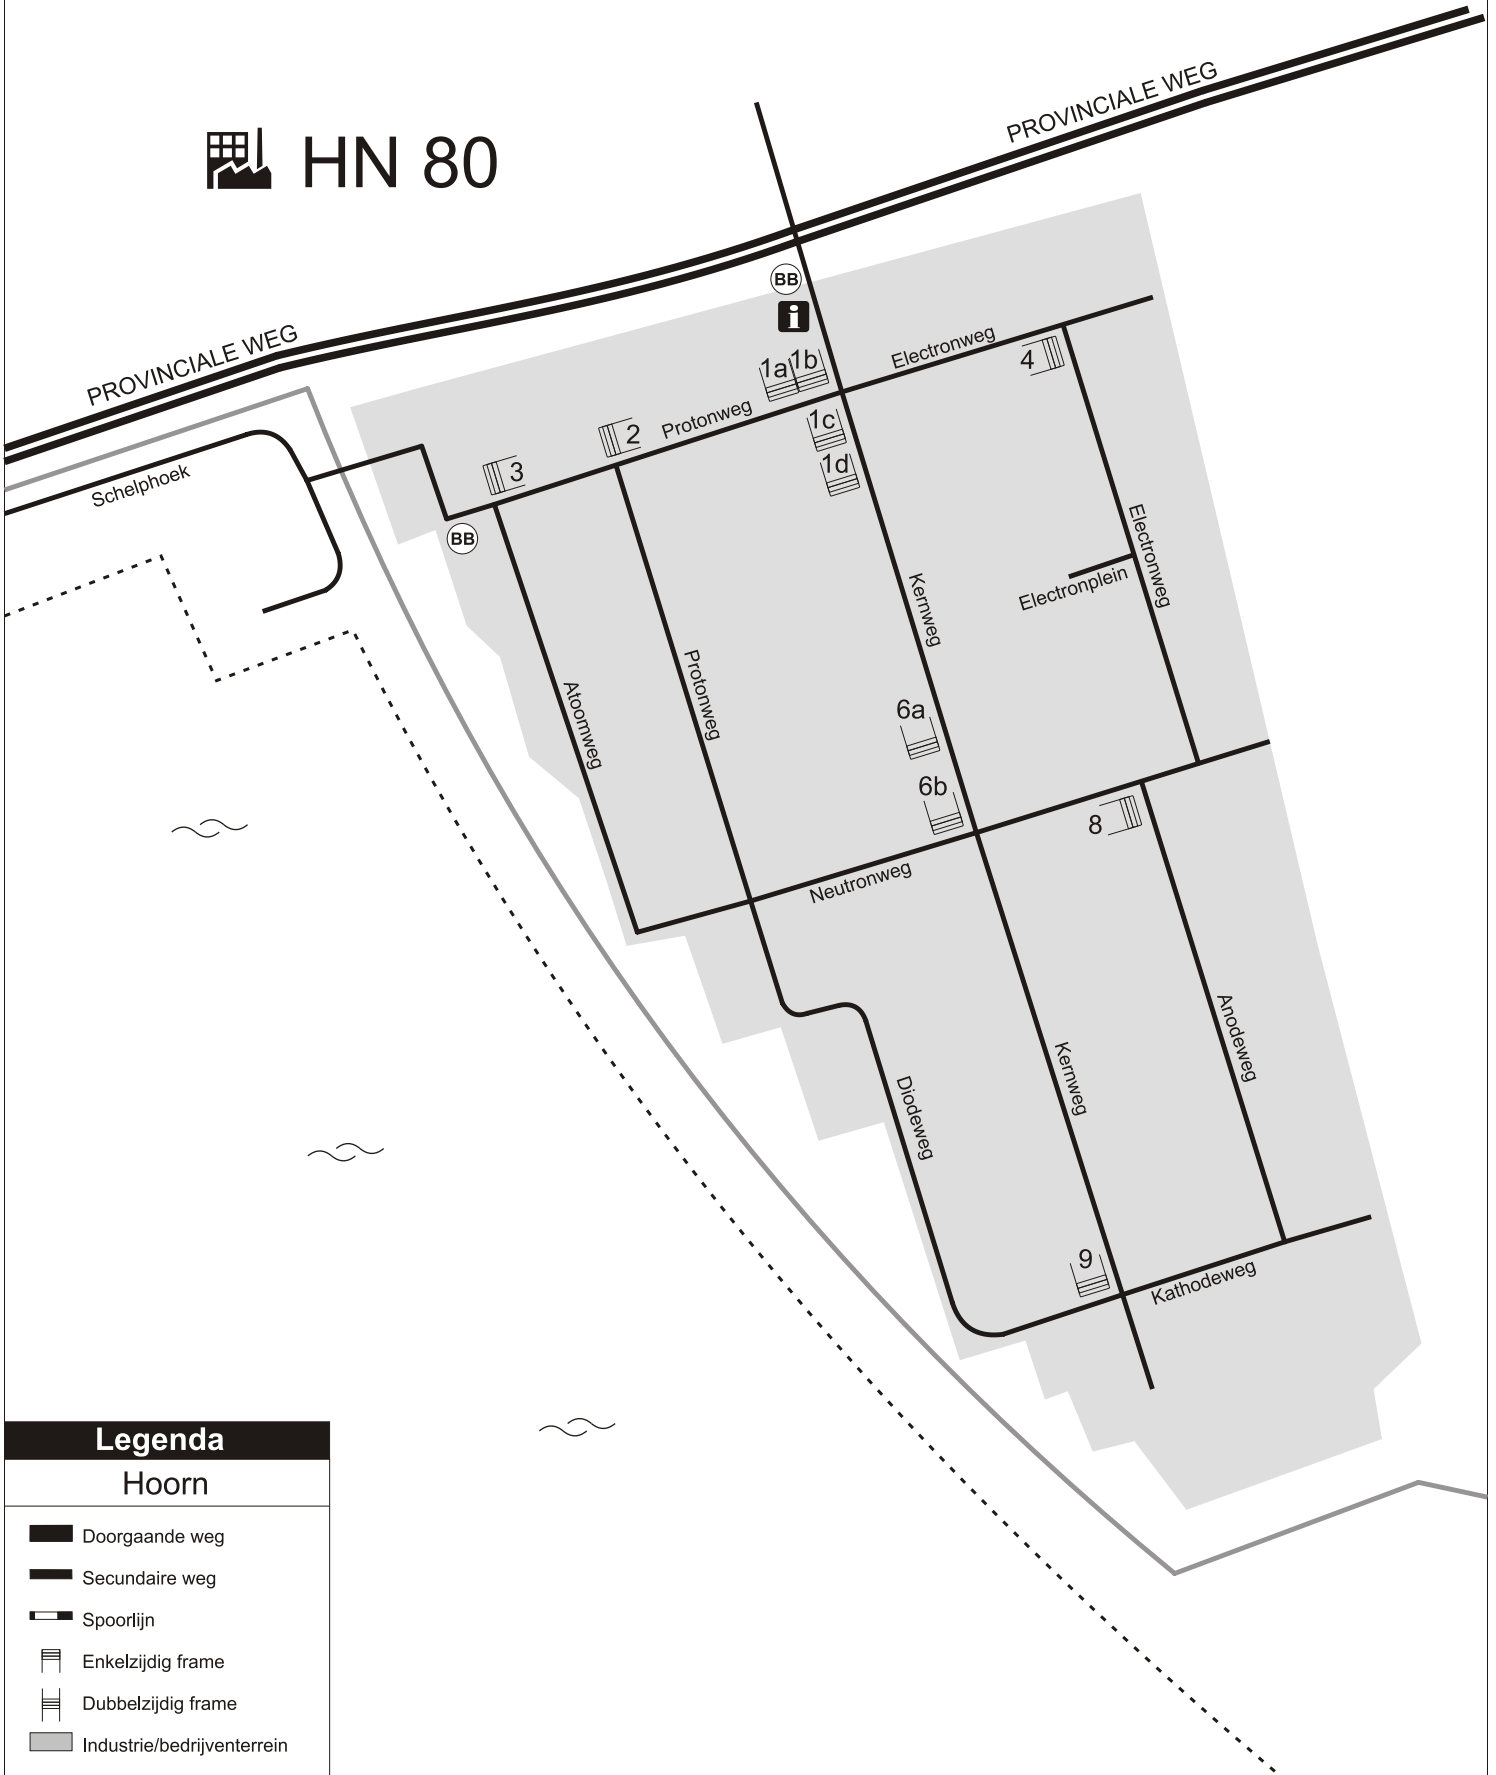

# HN 80

## Legenda

### Hoorn

-  Doorgaande weg
-  Secundaire weg
-  Spoorlijn
-  Enkelzijdig frame
-  Dubbelzijdig frame
-  Industrie/bedrijventerrein
-  Water
-  Plattegrondskast
-  Beveiligingsbord (welkom)