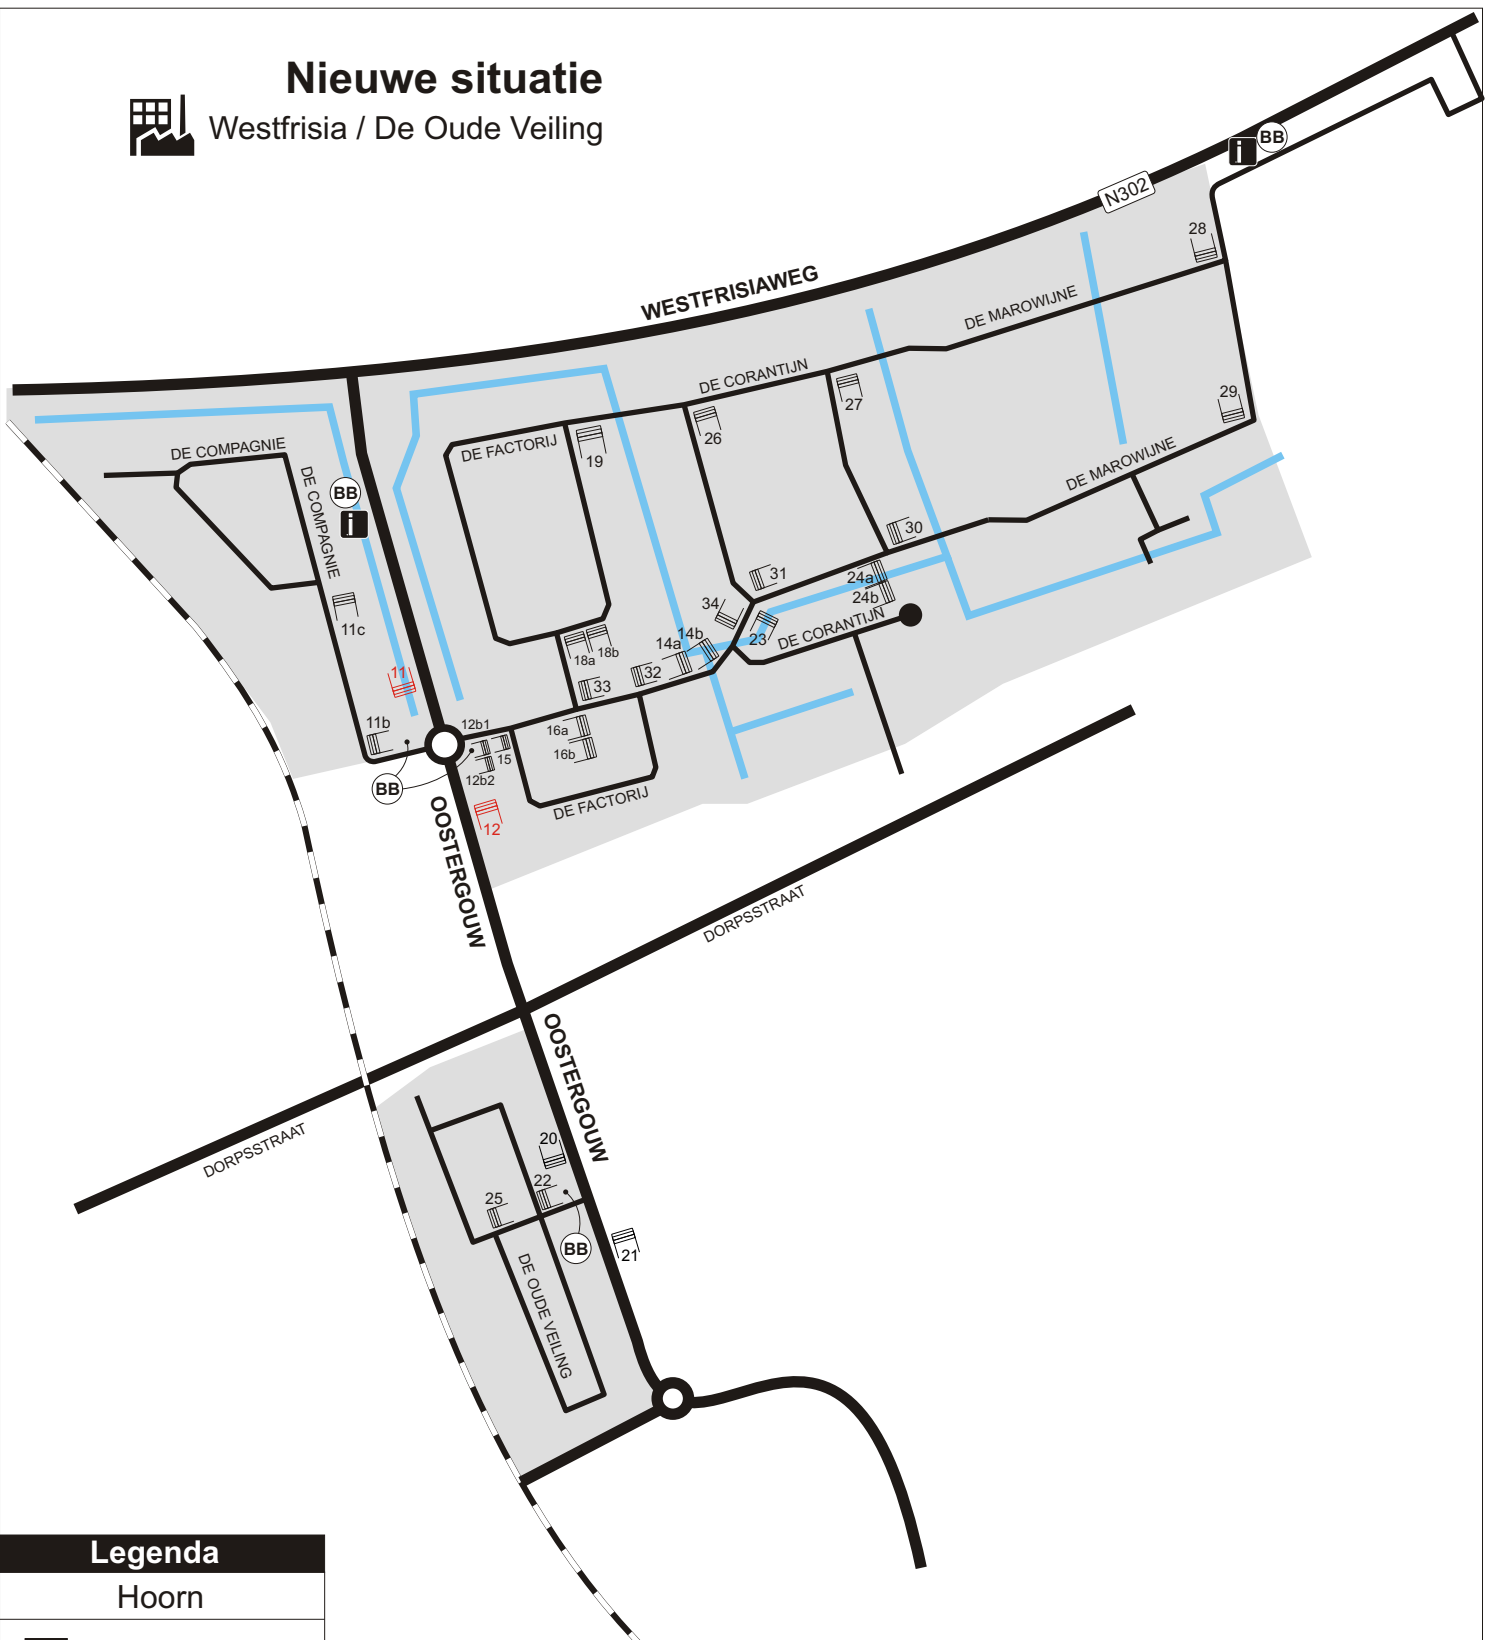

Nieuwe situatie

Westfria / De Oude Veiling

Legenda

Hoorn

- Doorgaande weg
- Secundaire weg
- Spoorlijn
- Enkelzijdig frame
- Dubbelzijdig frame
- Industrie/bedrijventerrein
- Water
- Plattegrondskast
- Beveiligingsbord (welkom)